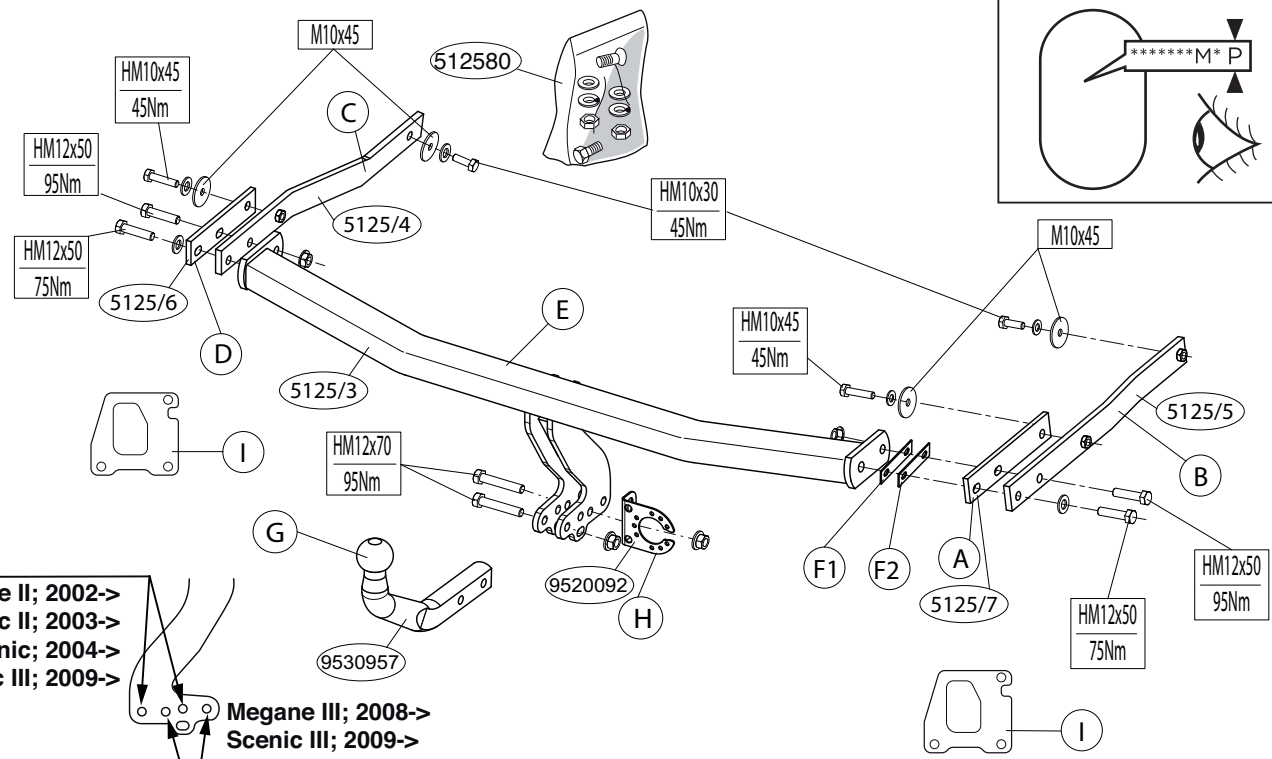

ser.nr:

Megane II; 2002->
Scenic II; 2003->
Grand Scenic; 2004->
Scenic III; 2009->

Megane III; 2008->
Scenic III; 2009->
Megane III coupe; 2008->
Scenic XMod; 2013->